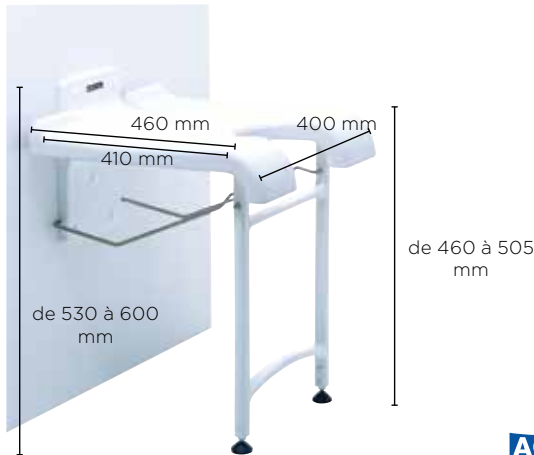

Invacare® | Sièges de douche muraux

AQUATEC

Aquatec® Sansibar 9.10.101

Siège de douche mural rabattable en PVC et acier inoxydable.

- Assise réglable en hauteur de 460 à 505 mm, petits plots anti-dérapants en surface
- Large découpe pour la toilette intime
- Ajustage précis de chaque pied
- Relevable, profondeur plié : 110 mm
- Pieds réglables en hauteur de 460 à 505 mm et jusqu'à 530 mm avec Réf 16250
- Livré sans visserie

Pièces détachées

1. 1 Set d'adaptateurs (réhausse empilables, pieds) 16250
2. 2 Support mural 16251
3. 3 5 caches pour vis de fixations support mural 16252